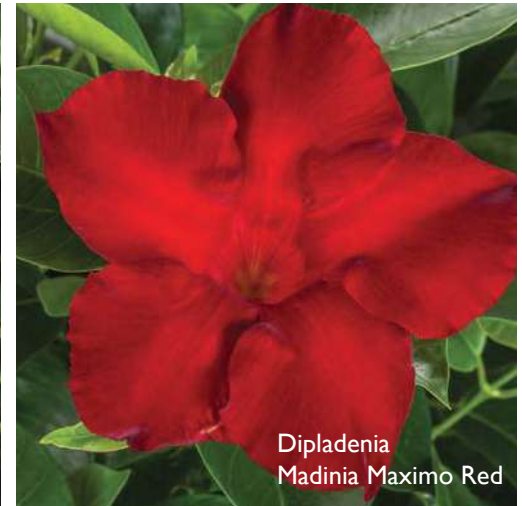

Dipladenia
Bella Grande Pink

Dipladenia
Bella Scarlet

Dipladenia
Bella White

Dipladenia
Madinia Deep Red

Dipladenia Madinia
Elegant Velvet Red

Dipladenia
Madinia Pink

Dipladenia
Madinia White

Dipladenia
Madinia Maximo Light Pink

Dipladenia
Madinia Maximo Red

Mandevilla Sun Parasol
Original Crimson

Mandevilla Sun Parasol
Original Pink

Mandevilla Sun Parasol
Original White

PP Pick	Status	Item Description	Color	Timing	Vigor	Height	Spread	Habit
		Dipladenia Bella Grande Pink	Pink	Mid	High	24-26"	18-20"	Upright
		Dipladenia Bella Scarlet	Deep Red	Mid	Medium	22-24"	12-16"	Upright
		Dipladenia Bella White	White	Mid	Low-Med	18-20"	14-16"	Upright
PP		Dipladenia Madinia Deep Red	Deep Red	Mid-Late	Medium	12-14"	12-14"	Mounding
		Dipladenia Madinia Elegant Velvet Red	Red	Mid	Med-High	12-14"	12-14"	Mounding
PP		Dipladenia Madinia Pink	Pink	Mid-Late	Medium	12-14"	12-14"	Mounding
		Dipladenia Madinia White	White	Mid-Late	High	12-14"	12-14"	Mounding
		Dipladenia Madinia Maximo Light Pink	Light Pink	Early-Mid	High	12-14"	18-36"	Vining
		Dipladenia Madinia Maximo Red	Deep Red	Early-Mid	High	12-14"	18-36"	Vining
	NEW	Mandevilla Sun Parasol Original Crimson	Crimson-Red	Mid	High	12-24"	24-36"	Vining
	NEW	Mandevilla Sun Parasol Original Pink	Dark Pnk	Mid	High	12-24"	24-36"	Vining
	NEW	Mandevilla Sun Parasol Original White	White	Mid	High	12-24"	24-36"	Vining