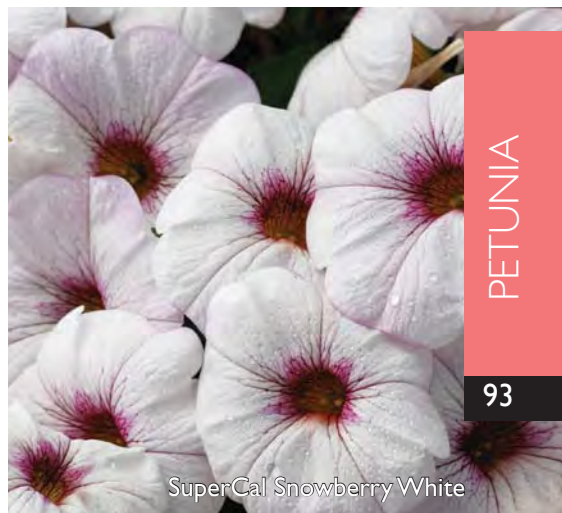

SuperCal Blue

PETUNIA

93