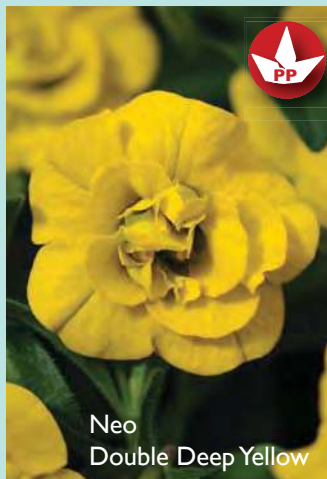

CALIBRACHOA

46

Neo Deep Orange

Neo Double Amethyst

Neo Blue

Neo Double Deep Yellow

Neo Double OrangeTastic

Neo Double Pink