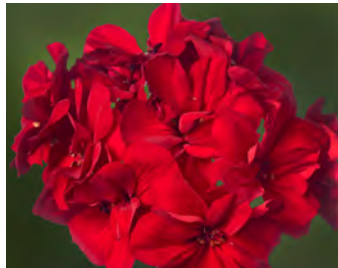

Wilhem Languth

Geranium Starry Pure White  
26 Elle  
Syngenta

26 Strip

**Mojo Series**  
By Syngenta

Geranium Mojo Cranberry Splash

Geranium Mojo Dark Pink

Geranium Mojo Dark Red

Geranium Mojo Orange